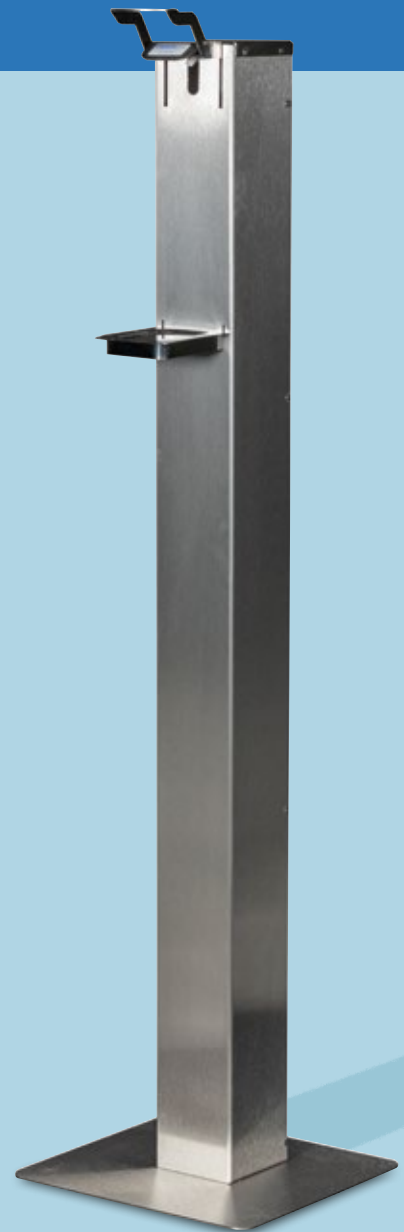

Hygienesäule HS4

- Mobile Desinfektionssäule aus hochwertigem Edelstahl in einem ansprechenden Design
- Individueller Farbwunsch und Branding ab 10 Stück auf Anfrage möglich
- Das ALL-IN-ONE-System, da der Desinfektionsdispenser direkt integriert ist

| Art-Nr | Artikelbezeichnung | Farbe | Gewicht in KG | Tiefe in mm | Breite in mm | Höhe in mm |
|--------|----------------------------------|----------|---------------|-------------|--------------|------------|
| 9655 | Hygienesäule HS4 E (Edelstahl) | - | 8 | 270 | 295 | 1155 |
| 9656 | Hygienesäule HS4 W (weiß) | RAL 9010 | 8 | 270 | 295 | 1155 |
| 9657 | Hygienesäule HS4 G (graphitgrau) | RAL 7024 | 8 | 270 | 295 | 1155 |